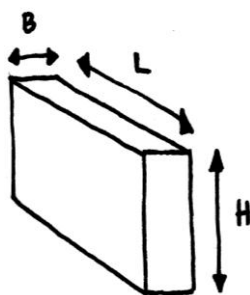

Toleranser

B	L	H
200+/-10	1m+/-50	600+/-10