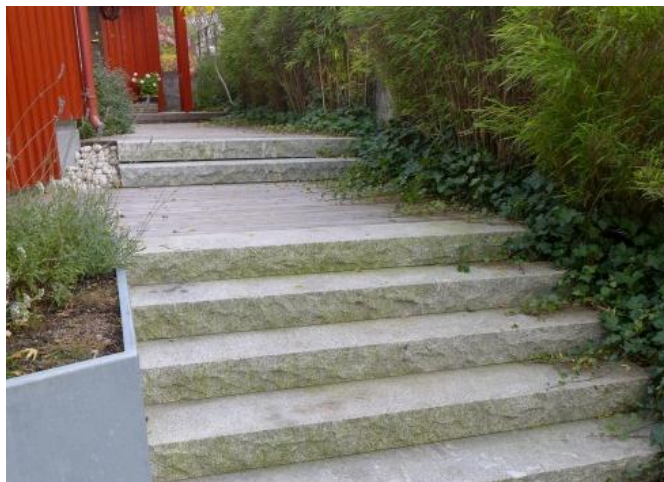

BEER STEN AS

Etabl ★ 1879

TRAPPER I GRANITT

(37x14)

Bruksområde

Trappetrinn i granitt gjør seg godt til bygninger og i utemiljøer. De brukes i alt fra enkle konstruksjoner i hager og parker til større dekorative trappeanlegg hvor trinnene også er sitteareal, som f.eks. i amfier og på torg. Våre standard granittrinn har flammet eller finhugget topp og råhugget og/eller flammet front/opptrinn. Vi har granitt trapper i grått og rødt. Vi leverer også spesialbestilte trinn til små og store trappeprosjekter.

Forvaltning, Drift og Vedlikeholds instruks (FDV)

Rengjøres med vann, se for øvrig www.beersten.no

Farge/opprinnelse

Grå, rød, India, Kina

Mål	Bearbeiding	Kg lm
37x14	Flammet/Råhugget	145
37x14	Råhugget	145