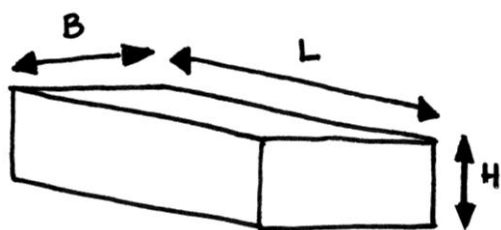

Forvaltning, Drift og Vedlikeholds instruks (FDV)

Rengjøres med vann, se for øvrig www.beersten.no

Farge/opprinnelse

Grå, rød, India, Kina

Mål	Bearbeiding	Kg lm
37x14	Flammet/Råhugget	145
37x14	Råhugget	145

Faste lengder Flammet / Råhugget	80/10/120/150/200
Faste lengder Råhugget	100/120/150

Toleranser

B	L	H
370mm	Faste lengder	140mm