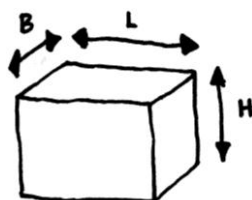

### Bruksområde

Smågatesten Roriz er blågrå, fra Portugal. Granitt har en høy geologisk og estetisk kvalitet. Den er nøye sortert og meget jevn, men likevel variert nok til å kunne anvendes i buesetting, så vel som rett setting. Den kommer fra et av brudd som omtales som «et av de beste i Europa». Gatesten egner seg godt i gater, parker, byrom, torg, oppkjørsler og gårdsplasser.

### Farge/opprinnelse

Blågrå, Portugal

Mål	Bearbeiding	Kg m2	M2 sekk	Kg sekk	Ant.M2
8/10	Råhugget/splittet	200	7,5	1500	90-100