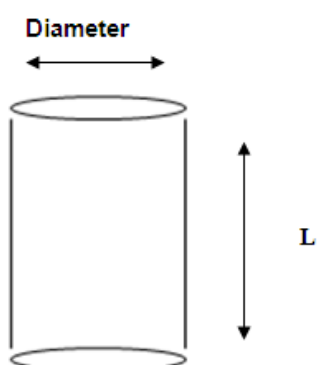

BEER STEN AS

Etabl ★ 1879

PULLERT

(Ø 30x70/100)

Bruksområde

Pullerter er vanlig ved atskillelse av områder, avstengninger av veier, som retningsvisere eller bare som pynt. Pullerter kommer i ulike utførelser.

Forvaltning, Drift og Vedlikeholds instruks (FDV)
Rengjøres med vann se for øvrig www.beersten.no

Farge/opprinnelse
Grå, Kina, India

Mål	Bearbeiding	Kg stk
Ø 30x70/100	Råhugget/gradhugget/flat og rundet topp	190

Toleranser

Diameter	L
Ø 300mm	700/1000