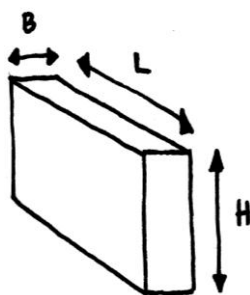

BEER STEN AS

Etabl ★ 1879

VINKELKANTSTEN 20CM RÅKANT

(20x60)

Bruksområde

20x60 er et kantelement med mulighet 40cm vis. Den egner seg derfor meget godt til å ta opp terrengforskjell og skille mellom ulike areal i grøntanlegg. Den brukes også som mur i en høyde. Vinkelkantsten er både praktisk og dekorativt. Den markerer grensene til plen, beplantning og forsterker kanter.

Forvaltning, Drift og Vedlikeholds instruks (FDV)

Rengjøres med vann, se for øvrig www.beersten.no

Farge/opprinnelse

Grå, Kina

Mål	Bearbeiding	Lm pall	Kg pall	Kg stk
20x60	Råhugget	4	1500	375

Toleranser

B	L	H
200+/-10	1m+/-50	600+/-10