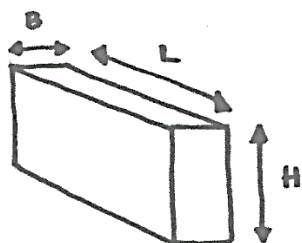

BEER STEN AS

Etabl ★ 1879

VINKELKANTSTEN 10CM RÅKANT

(10x20, 10x25,)

Bruksområde

Vinkelkantsten er både praktisk og dekorativt. Den markerer grensene til plen, gater, beplantning. Kantsteinen leder trafikk og forsterker kanter. Beer Sten har ulike typer vinkelkantsten av granitt, som er en sterk og holdbar løsning. Dimensjoner og utseende velges ut fra preferanser, bruksområde og type belastning. Vi lagerfører buet vinkelkantsten med vanlig radius (0,5 – 8,0) i ulike dimensjoner.

Forvaltning, Drift og Vedlikeholds instruks (FDV)
Rengjøres med vann, se for øvrig www.beersten.no

Farge/opprinnelse

Grå, Kina

Mål	Bearbeiding	Lm pall	Kg pall	Kg stk	Radie
10x20	Råkant	25	1400	56	
10x25	Råkant	21	1500	70	0,5-8,0