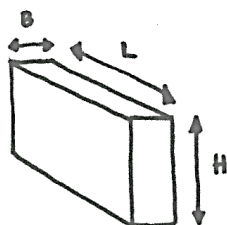

BEER STEN AS

Etabl ★ 1879

VINKELKANTSTEN PARKKANTSTEN

(8x15, 8x20, 8x25)

Bruksområde

Kantsten i granitt er en praktisk, dekorativ og varig løsning. Den markerer grensene til plen, beplantning, leder trafikk og forsterker kanter. Dimensjoner og utseende velges ut fra preferanser, bruksområde og type belastning. Vi lagerfører ulike typer og har også buet kantsten med vanlig radius (0,5 – 12). Utvalget av grå kantsten er størst, men vi har også noen varianter i rødt.

Forvaltning, Drift og Vedlikeholds instruks (FDV)
Rengjøres med vann, se for øvrig www.beersten.no

Farge/opprikkelse

Grå, rød, India

Mål	Bearbeiding	Lm pall	Kg pall	Kg stk	Radie
8x15	Gradhugget	50	1500	30	
8x20	Gradhugget	40	1750	43	0,5-12
8x25	Gradhugget	30	1600	53	