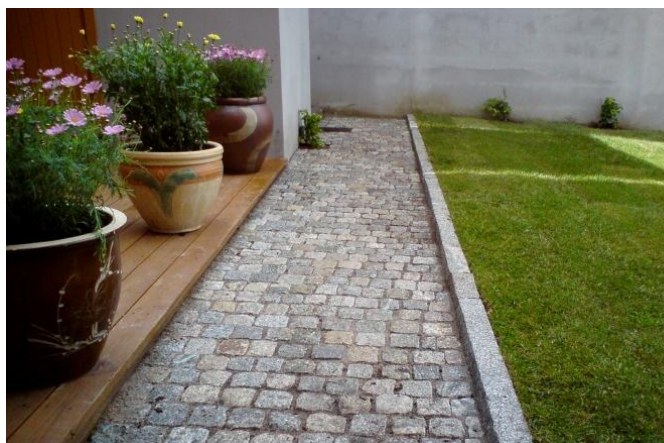

BEER STEN AS

Etabl ★ 1879

VINKELKANTSTEN PARKKANTSTEN

(8x15, 8x20, 8x25)

Bruksområde

Kantsten i granitt er en praktisk, dekorativ og varig løsning. Den markerer grensene til plen, beplantning, leder trafikk og forsterker kanter. Dimensjoner og utseende velges ut fra preferanser, bruksområde og type belastning. Vi lagerfører ulike typer og har også buet kantsten med vanlig radius (0,5 – 12). Utvalget av grå kantsten er størst, men vi har også noen varianter i rødt.

Forvaltning, Drift og Vedlikeholds instruks (FDV)
Rengjøres med vann, se for øvrig www.beersten.no

Farge/opprikkelse

Grå, rød, India

Mål	Bearbeiding	Lm pall	Kg pall	Kg stk	Radie
8x15	Gradhugget	50	1500	30	
8x20	Gradhugget	40	1750	43	0,5-12
8x25	Gradhugget	30	1600	53	